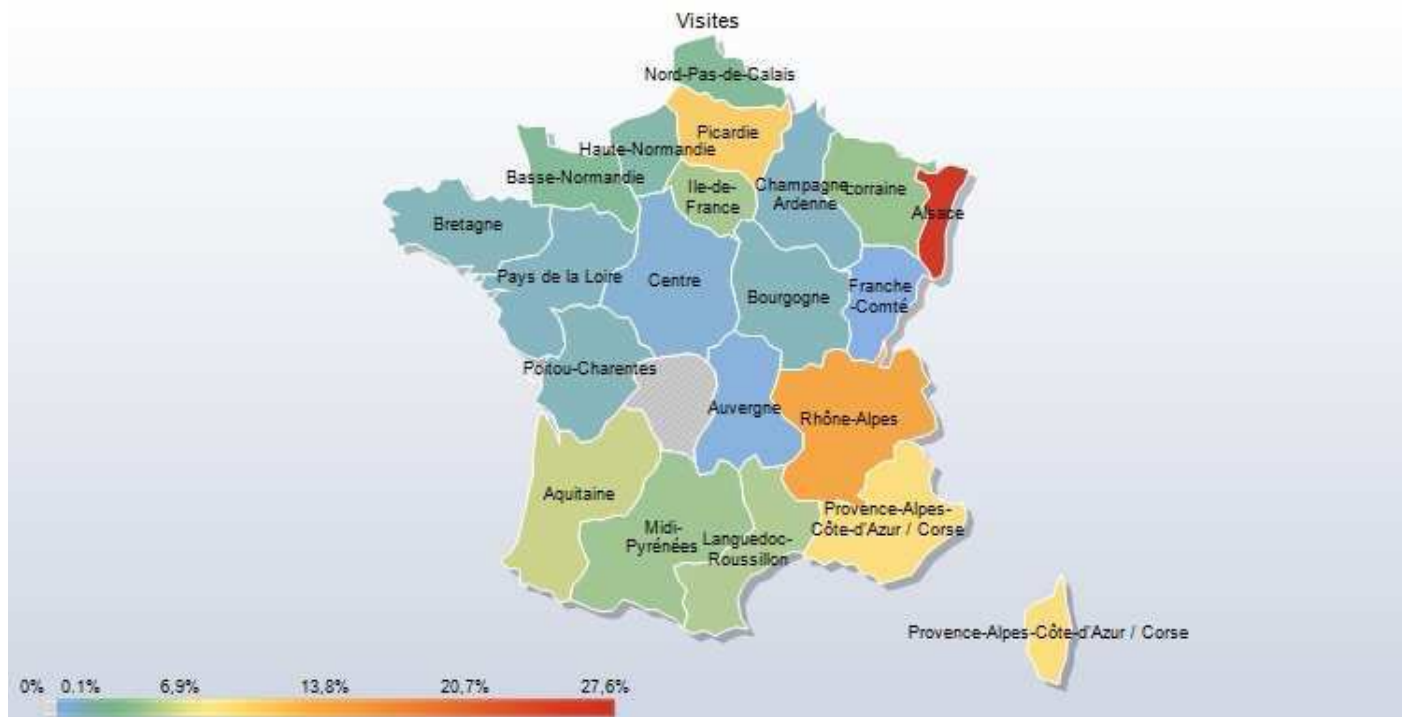

Volumétrie & critères d'intérêt

Site

Heures serveur

Sources

Monde

Europe

Géolocalisation > Continents > Europe

Etat complet des pays d'Europe auxquels appartiennent vos visiteurs.

Périmètre d'analyse :

- Site : Site des anciens du 9ème Régiment du Génie
- Période : Année 2007
- Période de comparaison : Année 2006

Pays	Visites	Ratios de visites
Total	16 695 +646%	100,0% (=)
France	15 650 +643%	93,7% -0.40.
Europe (Indéterminé)	250 +987%	1,5% +0.50.
Allemagne	213 >+999%	1,3% +0.80.
Royaume Uni	189 >+999%	1,1% +0.90.
Suède	117 +98.3%	0,7% -1.90.
Suisse	76 +485%	0,5% -0.10.
Belgique	73 +630%	0,4% (=)
Italie	25 >+999%	0,1% (=)
Irlande	21 (-)	0,1% (-)
Croatie	17 (-)	0,1% (-)
Autres	- (-)	- (-)

France

Géolocalisation > Régions > France

Etat complet des régions de France auxquelles appartiennent vos visiteurs.

Périmètre d'analyse :

- Site : Site des anciens du 9ème Régiment du Génie
- Période : Année 2007
- Période de comparaison : Année 2006