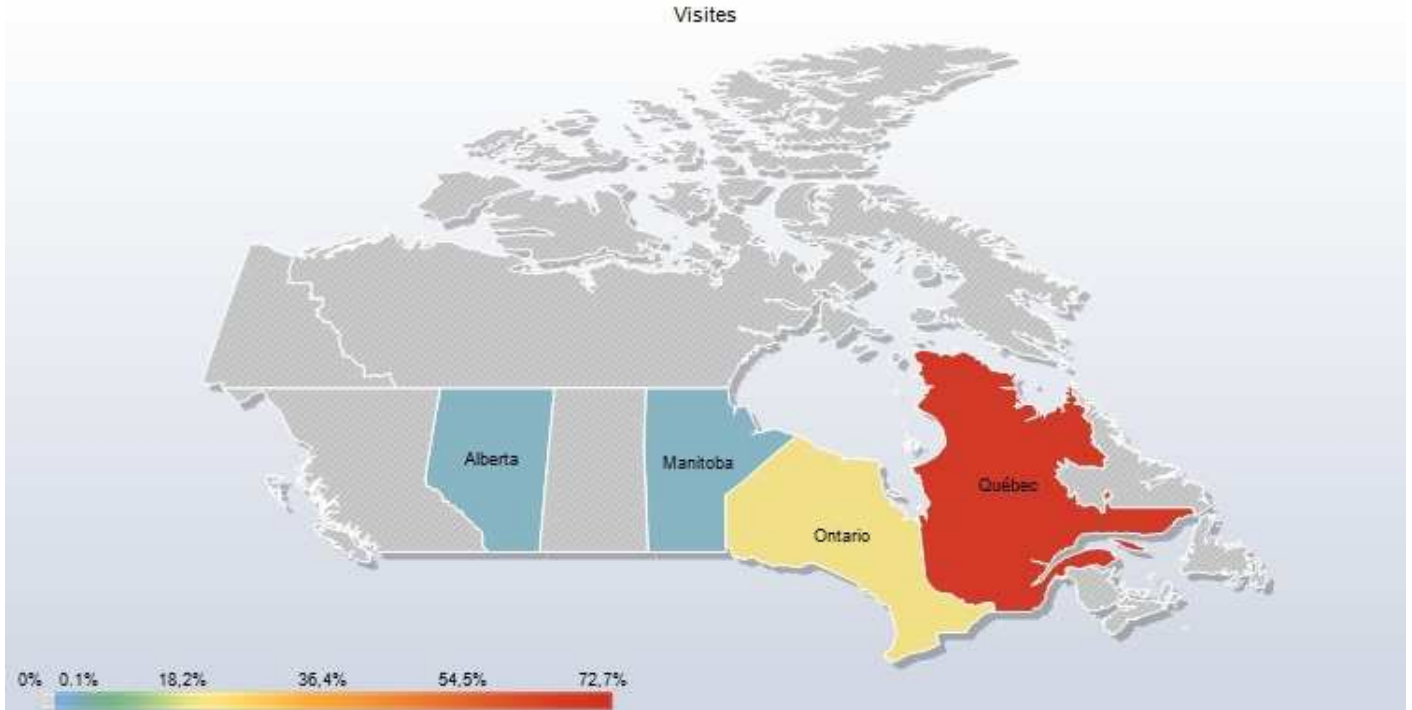

Régions	Visites	Ratios de visites
Total	13 >+999%	100,0% (=)
Catalogne	7 (-)	53,8% (-)
Valence	3 (-)	23,1% (-)
Andalousie	1 (-)	7,7% (-)
Aragon	1 (=)	7,7% -92.30.
Madrid	1 (-)	7,7% (-)

Amérique du Nord

Géolocalisation > Continents > Amérique du Nord
Etat complet des pays d'Amérique du Nord auxquels appartiennent vos visiteurs.

Périmètre d'analyse :

- **Site** : Site des anciens du 9ème Régiment du Génie
- **Période** : Année 2007
- **Période de comparaison** : Année 2006

Pays	Visites	Ratio de visites
Total	146	100,0% (=)
Etats Unis	108	74,0% -17.70
Canada	36	24,7% +16.40
Mexique	2	1,4% (-)

Canada

Géolocalisation > Régions > Canada

Etat complet des régions du Canada auxquelles appartiennent vos visiteurs.

Périmètre d'analyse :

- **Site** : Site des anciens du 9ème Régiment du Génie
- **Période** : Année 2007
- **Période de comparaison** : Année 2006

Régions	Visites	Ratio de visites
Total	33	100,0% (=)
Québec	24	72,7% +6.00.
Ontario	7	21,2% -12.10.
Alberta	1	3,0% (-)
Manitoba	1	3,0% (-)