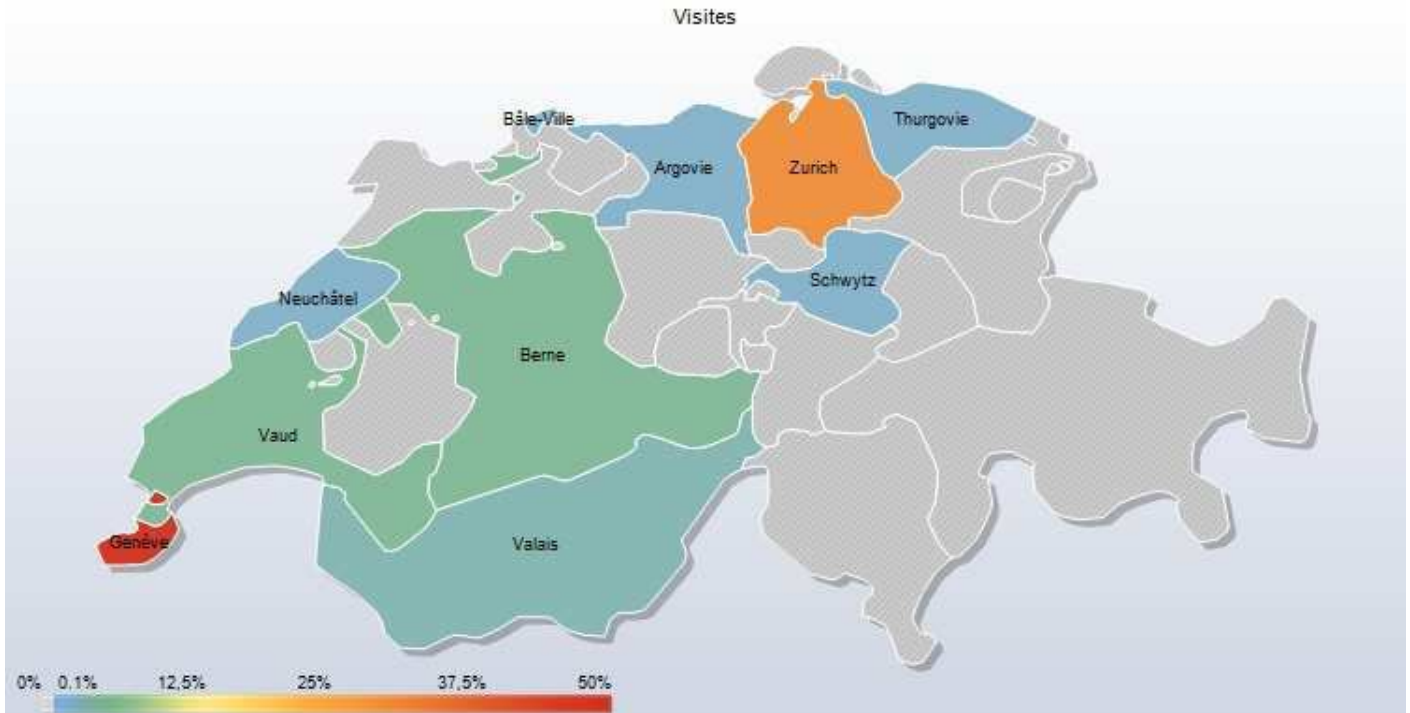

Belgique

Géolocalisation > Régions > Belgique

Etat complet des régions de Belgique auxquelles appartiennent vos visiteurs.

Périmètre d'analyse :

- Site : Site des anciens du 9ème Régiment du Génie
- Période : Année 2007
- Période de comparaison : Année 2006

Régions	Visites	Ratio de visites
Total	60	100,0% (=)
Région de Bruxelles-Capitale	24	40,0% +11.40.
Province d'Anvers	12	20,0% (-)
Brabant wallon	6	10,0% -4.30.
Province de Liège	5	8,3% (-)
Province de Luxembourg	5	8,3% -20.30.
Flandre orientale	5	8,3% (-)
Province de Hainaut	2	3,3% (-)
Flandre occidentale	1	1,7% -12.60.

Suisse

Géolocalisation > Régions > Suisse

Etat complet des régions de Suisse auxquelles appartiennent vos visiteurs.

Périmètre d'analyse :

- Site : Site des anciens du 9ème Régiment du Génie
- Période : Année 2007
- Période de comparaison : Année 2006

Régions	Visites	Ratios de visites
Total	68	100,0% (=)
Genève	34	50,0% +25.00.
Zurich	21	30,9% +18.40.
Berne	3	4,4% -8.10.
Vaud	3	4,4% -8.10.
Valais	2	2,9% (-)
Argovie	1	1,5% (-)
Bâle-Ville	1	1,5% (-)
Neuchâtel	1	1,5% (-)
Schwytz	1	1,5% (-)
Thurgovie	1	1,5% -11.00.