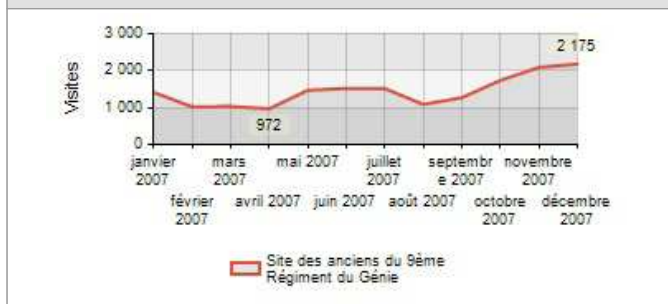

Tableau de bord général

Tableaux de bord > Tableau de bord général

Vision d'ensemble des principales analyses : les jauges, courbes, tableaux et graphiques permettent de qualifier le site rapidement.

Périmètre d'analyse :

- **Site** : Site des anciens du 9ème Régiment du Génie
- **Période** : Année 2007
- **Période de comparaison** : Année 2006
- **Filtre** : Site des anciens du 9ème Régiment du Génie

Volumétrie	A	A - 1	A - 2
Pages vues	125 742	+598%	(=)
Visites	17 292	+625%	(=)
Visiteurs cumulés	11 653	+571%	(=)

Visites (17 292)		→ 87,2%	Visites entrantes (15 078)
		→ 12,8%	Visites passantes (2 214)

Critères d'intérêt	A	A - 1	A - 2
P/V	7,3	-4,0%	(=)
Taux de visites entrantes	87,2%	+4,3pts	(=)
P/V entrantes	8,2	-7,9%	(=)
Durée moy. / V	05:47	-16,9%	(=)

Volumétrie & critères d'intérêt

Site

Heures serveur

Sources

Monde