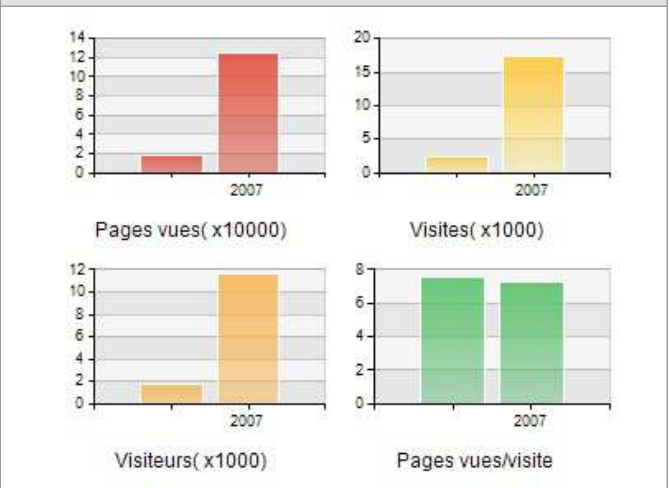

Tableau de bord général

Tableaux de bord > Tableau de bord général

Vision d'ensemble des principales analyses : les jauges, courbes, tableaux et graphiques permettent de qualifier le site rapidement.

Périmètre d'analyse :

- **Site** : Site des anciens du 9ème Régiment du Génie
- **Période** : Année 2007
- **Période de comparaison** : Année 2006
- **Filtre** : Site des anciens du 9ème Régiment du Génie

Volumétrie	A	A - 1	A - 2
Pages vues	125 742	+598%	(=)
Visites	17 292	+625%	(=)
Visiteurs cumulés	11 653	+571%	(=)

Visites (17 292)		→ 87,2%	Visites entrantes (15 078)
		→ 12,8%	Visites passantes (2 214)

Critères d'intérêt	A	A - 1	A - 2
P/V	7,3	-4,0%	(=)
Taux de visites entrantes	87,2%	+4,3pts	(=)
P/V entrantes	8,2	-7,9%	(=)
Durée moy. / V	05:47	-16,9%	(=)

Volumétrie & critères d'intérêt