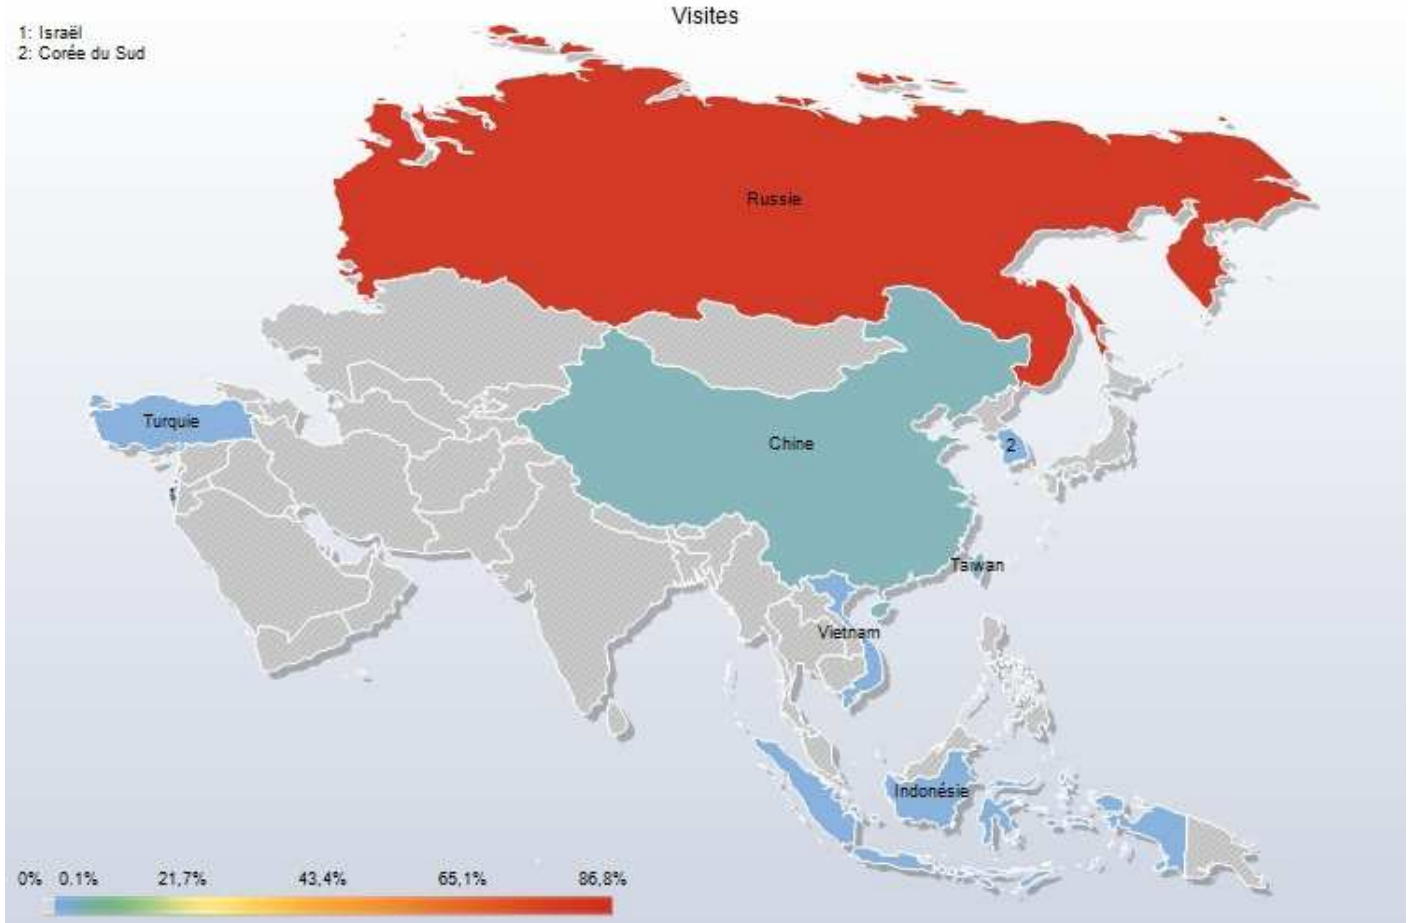

Pays	Visites	Ratio de visites
Total	16	+700% 100,0% (=)
Brésil	6	+500% 37,5% -12.50.
Uruguay	3	(-) 18,8% (-)
Antilles Néerlandaises	2	(-) 12,5% (-)
Guatemala	2	(-) 12,5% (-)
Chili	1	(-) 6,2% (-)
Pérou	1	(-) 6,2% (-)
Paraguay	1	(=) 6,2% -43.80.

Afrique

Géolocalisation > Continents > Afrique

Etat complet des pays d'Afrique auxquels appartiennent vos visiteurs.

Périmètre d'analyse :

- **Site** : Site des anciens du 9ème Régiment du Génie
- **Période** : Année 2007
- **Période de comparaison** : Année 2006

Pays	Visites	Ratios de visites
Total	23 +667%	100,0% (=)
Maroc	15 >+999%	65,2% +31.90.
Île Maurice	3 (-)	13,0% (-)
Côte D'Ivoire	2 (-)	8,7% (-)
Algérie	2 (-)	8,7% (-)
Tunisie	1 (-)	4,3% (-)

Asie

Géolocalisation > Continents > Asie

Etat complet des pays d'Asie auxquels appartiennent vos visiteurs.

Périmètre d'analyse :

- **Site** : Site des anciens du 9ème Régiment du Génie
- **Période** : Année 2007
- **Période de comparaison** : Année 2006