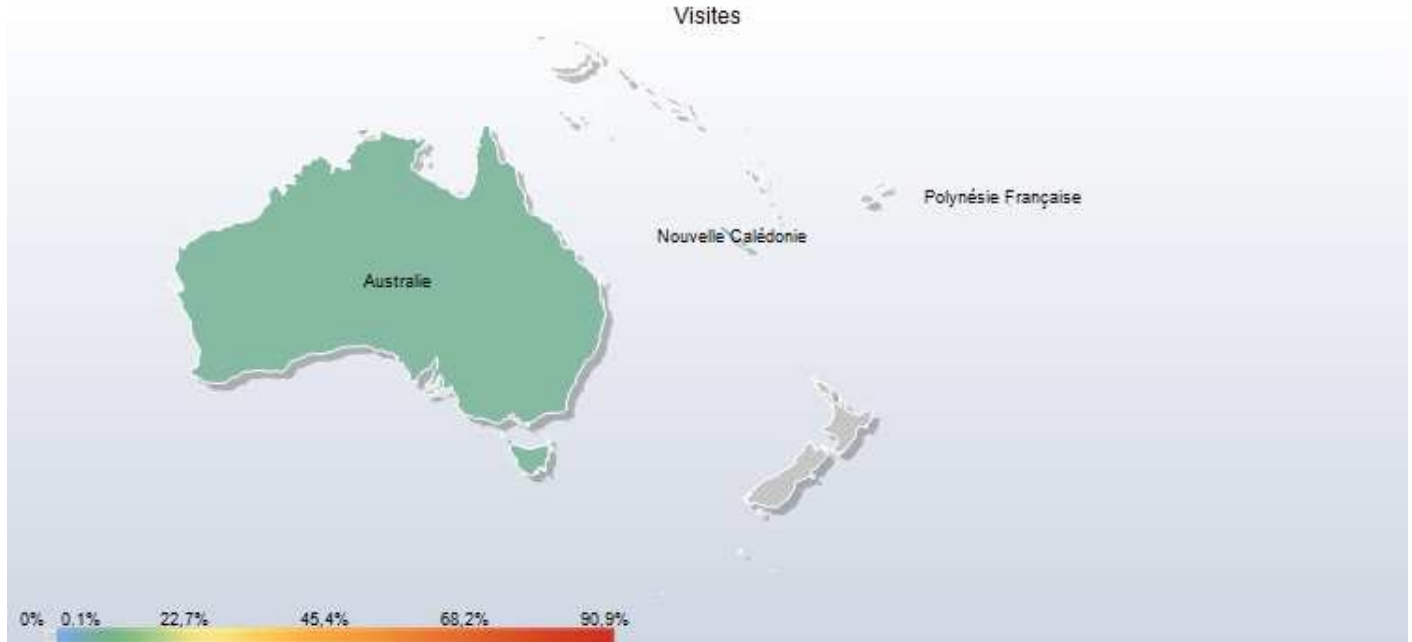

Pays	Visites	Ratios de visites
Total	23 +667%	100,0% (=)
Maroc	15 >+999%	65,2% +31.90.
Île Maurice	3 (-)	13,0% (-)
Côte D'Ivoire	2 (-)	8,7% (-)
Algérie	2 (-)	8,7% (-)
Tunisie	1 (-)	4,3% (-)

Asie

Géolocalisation > Continents > Asie

Pays	Visites	Ratios de visites
Total	114	100,0% (=)
Russie	99 (-)	86,8% (-)
Chine	5 (-)	4,4% (-)
Israël	3 (-)	2,6% (-)
Taiwan	3 (-)	2,6% (-)
Indonésie	1 (-)	0,9% (-)
Corée du Sud	1 (-)	0,9% (-)
Turquie	1 (-)	0,9% (-)
Vietnam	1 (-)	0,9% (-)

Océanie

Géolocalisation > Continents > Océanie

Etat complet des pays d'Océanie auxquels appartiennent vos visiteurs.

Périmètre d'analyse :

- **Site** : Site des anciens du 9ème Régiment du Génie
- **Période** : Année 2007
- **Période de comparaison** : Année 2006

Pays	Visites	Ratio de visites
Total	55 (-)	100,0% (-)
Polynésie Française	50 (-)	90,9% (-)
Australie	4 (-)	7,3% (-)
Nouvelle Calédonie	1 (-)	1,8% (-)