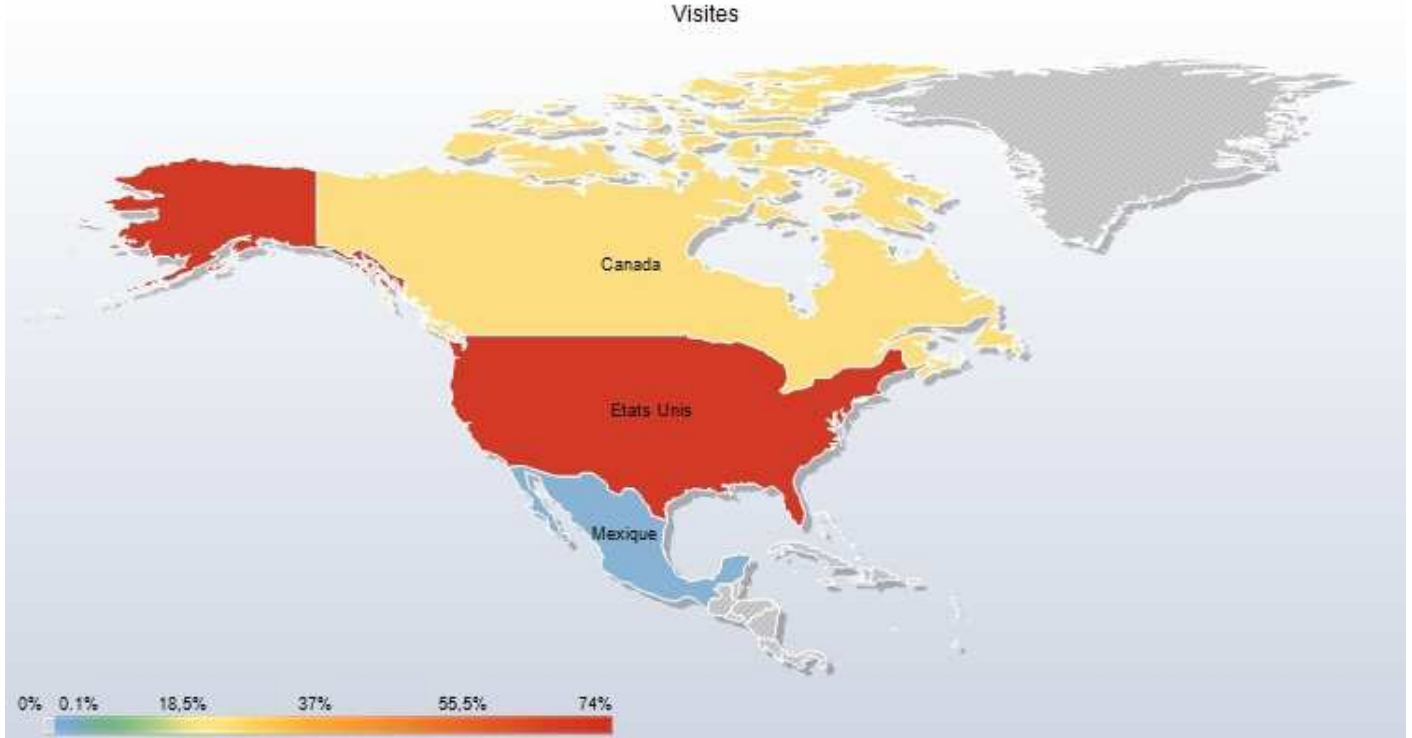

Régions	Visites	Ratios de visites
Total	68	100,0% (=)
Genève	34	50,0% +25.00.
Zurich	21	30,9% +18.40.
Berne	3	4,4% -8.10.
Vaud	3	4,4% -8.10.
Valais	2	2,9% (-)
Argovie	1	1,5% (-)
Bâle-Ville	1	1,5% (-)
Neuchâtel	1	1,5% (-)
Schwytz	1	1,5% (-)
Thurgovie	1	1,5% -11.00.

Espagne

Géolocalisation > Régions > Espagne

Etat complet des régions d'Espagne auxquelles appartiennent vos visiteurs.

Périmètre d'analyse :

- Site : Site des anciens du 9ème Régiment du Génie
- Période : Année 2007
- Période de comparaison : Année 2006

Régions	Visites	Ratios de visites
Total	13 >+999%	100,0% (=)
Catalogne	7 (-)	53,8% (-)
Valence	3 (-)	23,1% (-)
Andalousie	1 (-)	7,7% (-)
Aragon	1 (=)	7,7% -92.30.
Madrid	1 (-)	7,7% (-)

Amérique du Nord

Pays	Visites	Ratio de visites
Total	146	100,0% (=)
Etats Unis	108	74,0% -17.70
Canada	36	24,7% +16.40
Mexique	2	1,4% (-)

Canada

Géolocalisation > Régions > Canada

Etat complet des régions du Canada auxquelles appartiennent vos visiteurs.