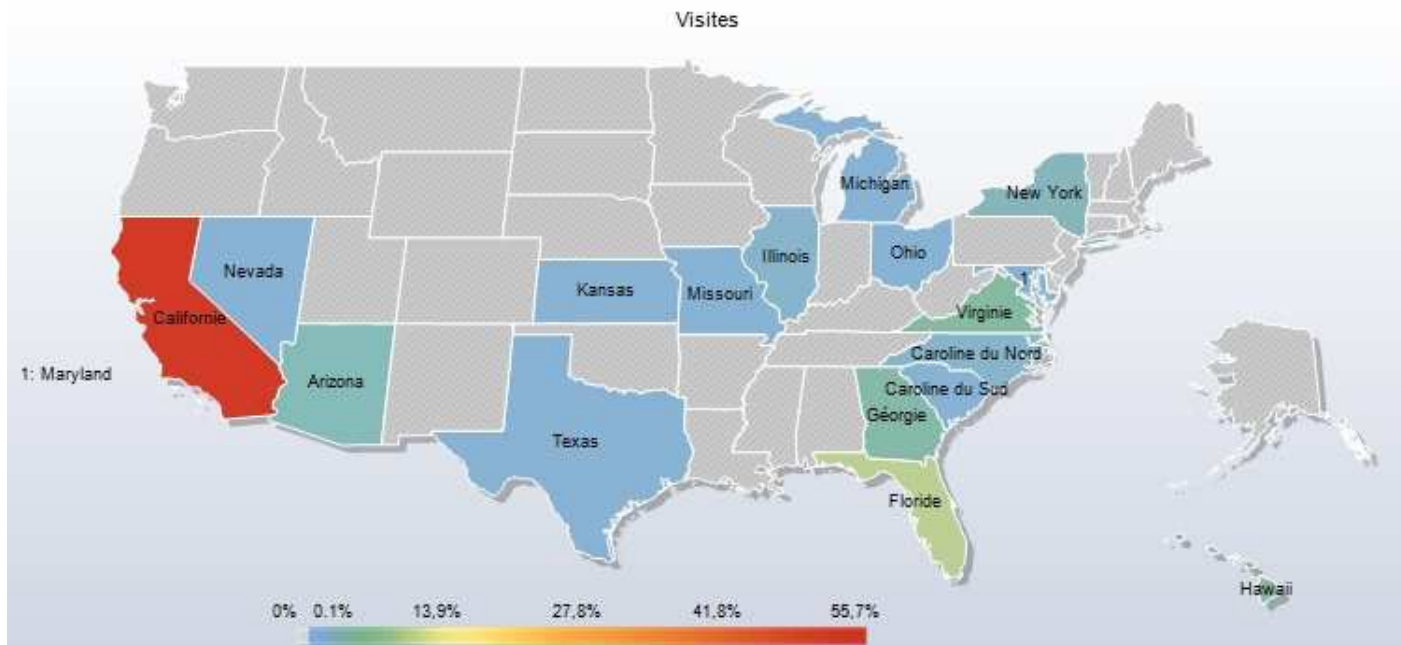

Géolocalisation > Continents > Amérique du Nord
Etat complet des pays d'Amérique du Nord auxquels appartiennent vos visiteurs.

Périmètre d'analyse :

- **Site** : Site des anciens du 9ème Régiment du Génie
- **Période** : Année 2007
- **Période de comparaison** : Année 2006

Pays	Visites	Ratio de visites
Total	146	100,0% (=)
Etats Unis	108	74,0% -17.70
Canada	36	24,7% +16.40
Mexique	2	1,4% (-)

Canada

Géolocalisation > Régions > Canada

Etat complet des régions du Canada auxquelles appartiennent vos visiteurs.

Périmètre d'analyse :

- **Site** : Site des anciens du 9ème Régiment du Génie
- **Période** : Année 2007
- **Période de comparaison** : Année 2006

Régions	Visites	Ratio de visites
Total	33	100,0% (=)
Québec	24	72,7% +6.00.
Ontario	7	21,2% -12.10.
Alberta	1	3,0% (-)
Manitoba	1	3,0% (-)

Etats-Unis

Géolocalisation > Régions > Etats-Unis

Etat complet des régions des Etats Unis auxquelles appartiennent vos visiteurs.

Périmètre d'analyse :

- Site : Site des anciens du 9ème Régiment du Génie
- Période : Année 2007
- Période de comparaison : Année 2006