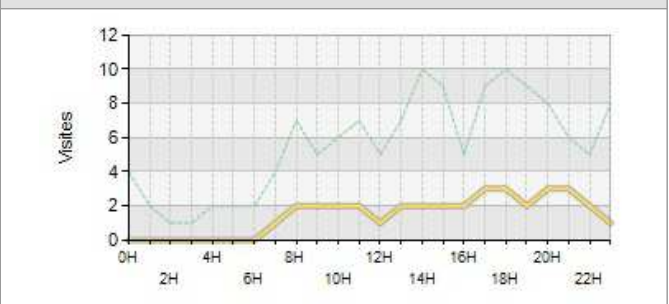

Heures serveur