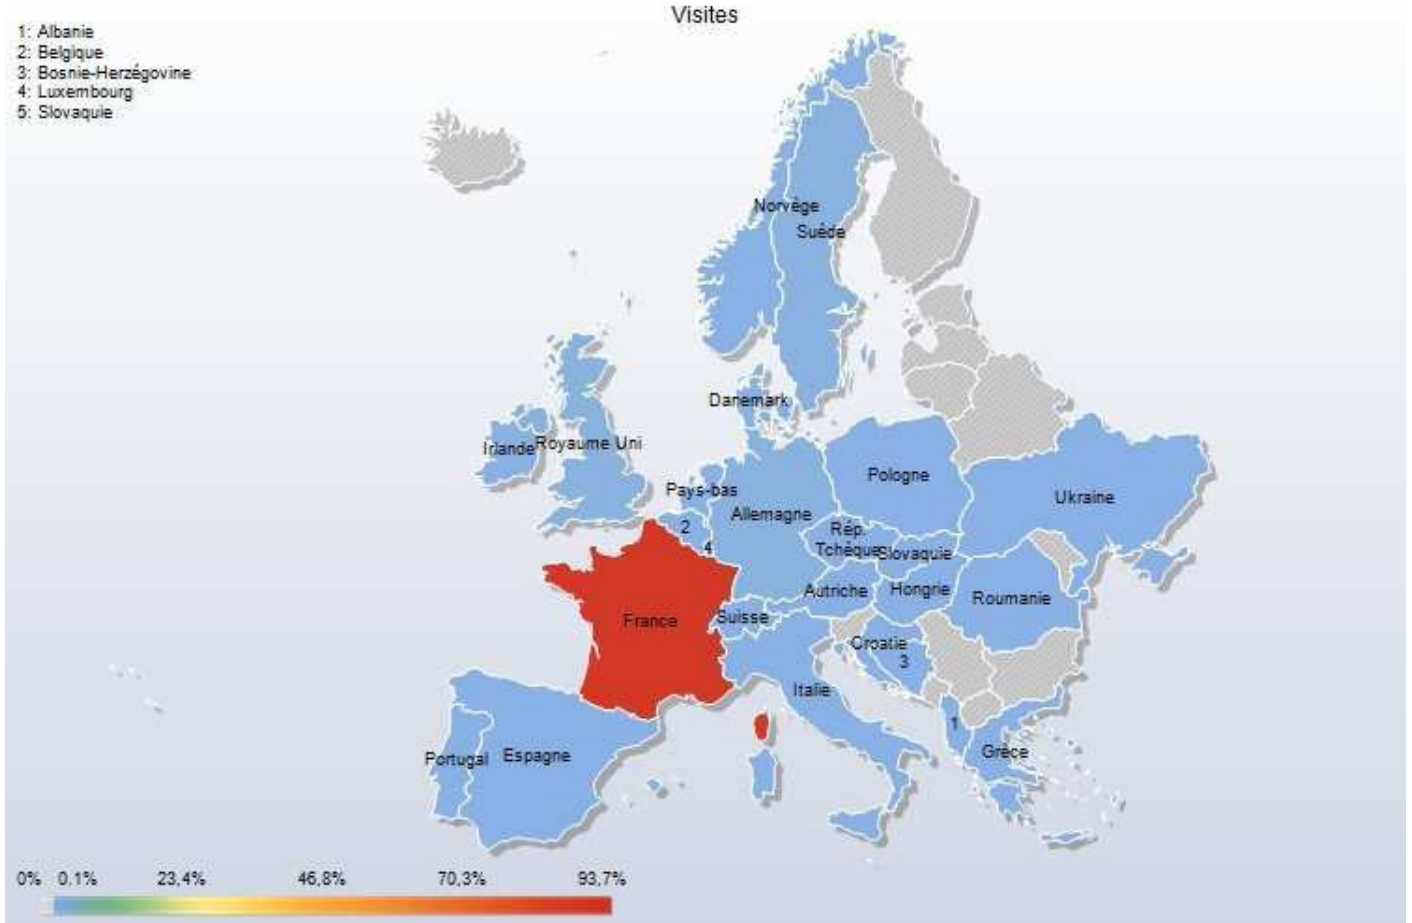

Volumétrie & critères d'intérêt

Site

Heures serveur

Sources

Monde

Europe

Géolocalisation > Continents > Europe

Etat complet des pays d'Europe auxquels appartiennent vos visiteurs.

Périmètre d'analyse :

- Site : Site des anciens du 9ème Régiment du Génie
- Période : Année 2007
- Période de comparaison : Année 2006

Pays	Visites	Ratios de visites
Total	16 695 +646%	100,0% (=)
France	15 650 +643%	93,7% -0.40.
Europe (Indéterminé)	250 +987%	1,5% +0.50.
Allemagne	213 >+999%	1,3% +0.80.
Royaume Uni	189 >+999%	1,1% +0.90.
Suède	117 +98.3%	0,7% -1.90.
Suisse	76 +485%	0,5% -0.10.
Belgique	73 +630%	0,4% (=)
Italie	25 >+999%	0,1% (=)
Irlande	21 (-)	0,1% (-)
Croatie	17 (-)	0,1% (-)
Autres	- (-)	- (-)

France

Géolocalisation > Régions > France

Etat complet des régions de France auxquelles appartiennent vos visiteurs.

Périmètre d'analyse :

- Site : Site des anciens du 9ème Régiment du Génie
- Période : Année 2007
- Période de comparaison : Année 2006