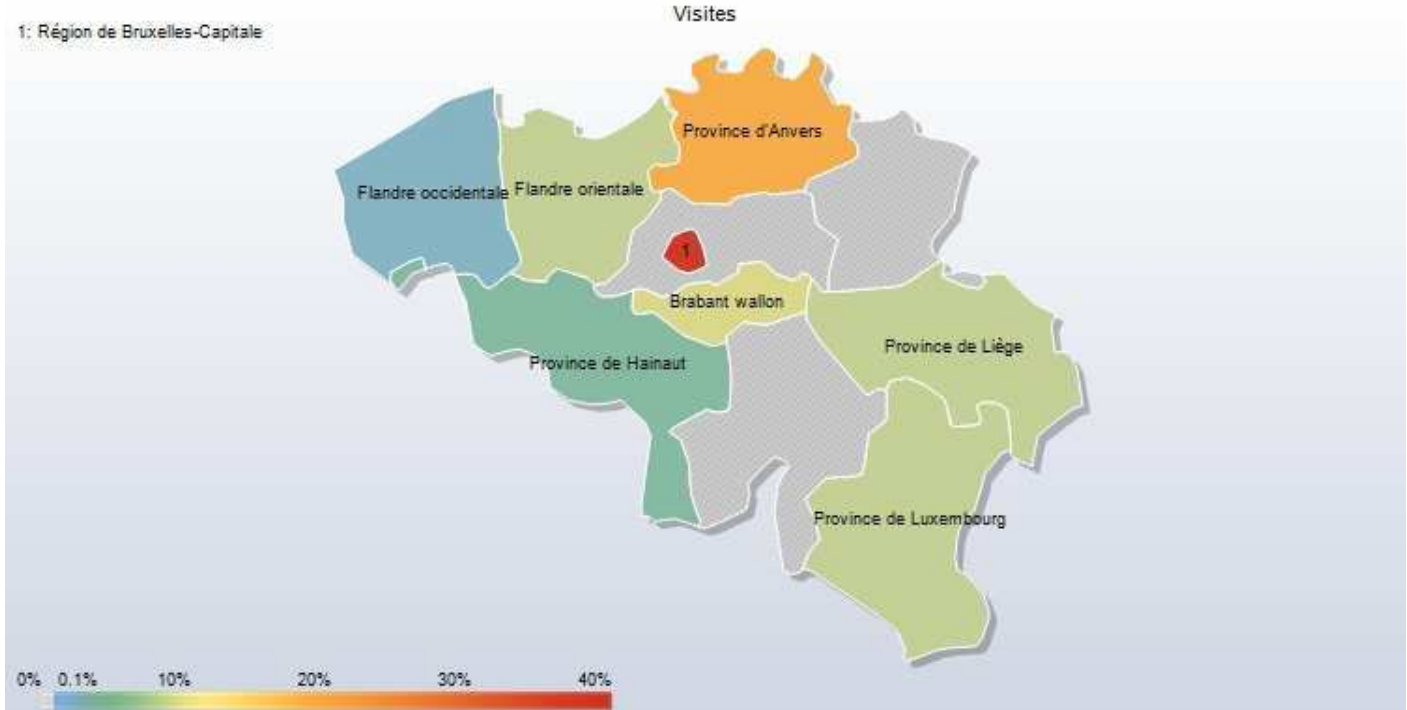

France

Géolocalisation > Régions > France

Etat complet des régions de France auxquelles appartiennent vos visiteurs.

Périmètre d'analyse :

- Site : Site des anciens du 9ème Régiment du Génie
- Période : Année 2007
- Période de comparaison : Année 2006

Régions	Visites	Ratios de visites
Total	6 786	100,0% (=)
Alsace	1 876	27,6% -7.70.
Rhône-Alpes	1 003	14,8% -4.70.
Picardie	732	10,8% +10.70.
Provence-Alpes-Côte-d'Azur / Corse	616	9,1% +4.70.
Aquitaine	421	6,2% +2.70.
Languedoc-Roussillon	330	4,9% -11.60.
Ile-de-France	295	4,3% +0.10.
Midi-Pyrénées	289	4,3% +0.90.
Lorraine	272	4,0% -1.30.
Basse-Normandie	178	2,6% +1.90.
Nord-Pas-de-Calais	168	2,5% -0.80.
Haute-Normandie	128	1,9% +1.70.
Bourgogne	101	1,5% +0.50.
Poitou-Charentes	94	1,4% +0.90.
Bretagne	87	1,3% +0.20.
Pays de la Loire	75	1,1% +0.40.
Champagne-Ardenne	67	1,0% +0.90.
Centre	32	0,5% (-)
Auvergne	18	0,3% +0.10.
Franche-Comté	2	0,0% (-)
Martinique	2	0,0% (-)

Belgique

Géolocalisation > Régions > Belgique

Etat complet des régions de Belgique auxquelles appartiennent vos visiteurs.

Périmètre d'analyse :

- Site : Site des anciens du 9ème Régiment du Génie
- Période : Année 2007
- Période de comparaison : Année 2006

Régions	Visites	Ratio de visites
Total	60	100,0% (=)
Région de Bruxelles-Capitale	24	40,0% +11.40.
Province d'Anvers	12	20,0% (-)
Brabant wallon	6	10,0% -4.30.
Province de Liège	5	8,3% (-)
Province de Luxembourg	5	8,3% -20.30.
Flandre orientale	5	8,3% (-)
Province de Hainaut	2	3,3% (-)
Flandre occidentale	1	1,7% -12.60.